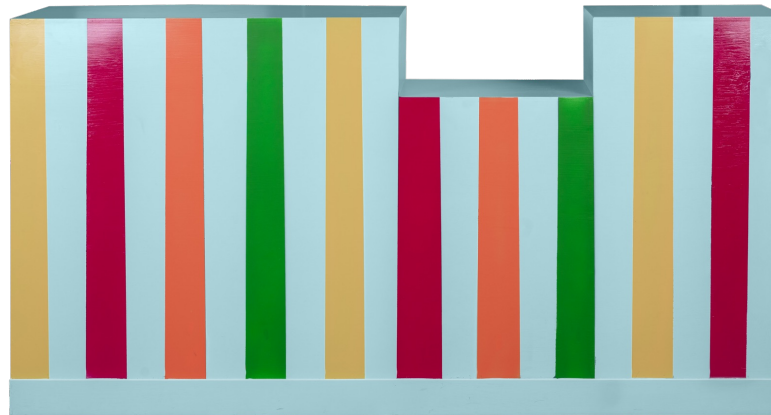

Inventario:  
01

**Veterinaria**  
**Q250.00**

Inventario:  
01

**Módulo de Bar**  
**Q500.00**

Medidas:  
1mt de alto x 2mts de largo x 50 cms de ancho

Inventario:  
01

■

COCTELERÍA  
**RELAXED**  
**LOUNGE**  
SERVICE