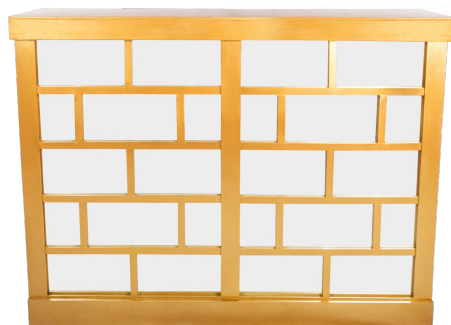

# Bares

**Bares Modulares**  
**Blanco Pallets, Industrial, Rustico**  
**Wash**

**Q400.00**

**Bares Modulares**  
**Espejo Dorado, Espejo Negro, Espejo Blanco,**  
**Toscano. Living, Gris Plomo, Garden.**

**Q500.00**

**Bares Modulares  
Santorini  
Premium Negro**

**Medidas:  
1.75mts de largo x 1.10mt de alto x 50cms de ancho**

**Q500.00**

2.82mts de largo

95cms de ancho

1.10mts de alto

**Bares Modulares  
Semicircular Negro**