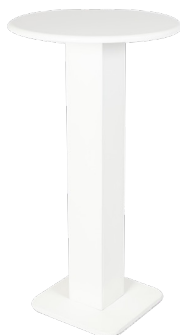

**Mesa Cocktail Cuadrada**  
**Negra**  
**Q110**

Medidas:  
1.00 mt de alto x 60 cm x 60cm

Inventario:  
41 U

**Mesa Cocktail Redonda Laca  
Blanca  
Q110.00**

Medidas:

a) 1.10 mts de alto x 60cm de diámetro 35 U