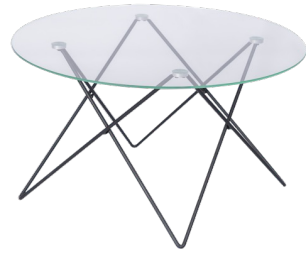

Mesa Centro Cristal Estrella
Q125.00

Medidas:
80cms de diámetro x 45cms de alto

Inventario:
06 U