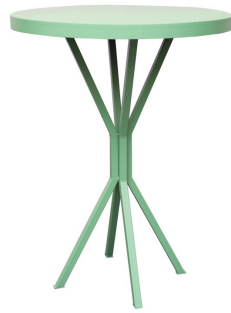

Inventario:20 U

**Mesa Cocktail Redonda Garden  
Q110**

Medidas:  
1.00 mt de alto x 75cms de diámetro

Inventario:  
10 U

**Mesa Cocktail Redonda  
Luna Base Negra con espejo  
Q135.00**

Medidas:  
1mt de alto x 75cms de diámetro