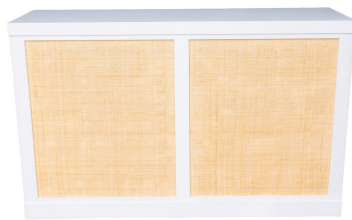

Bares Modulares  
Espejo Negro, Espejo Blanco  
Q500.00 x módulo  
\$60.00 x módulo

Bares Modulares  
Semicircular Negro  
Q900.00  
\$112.50

1.10 de alto

2.82mts de largo

Bares Modulares  
Semicircular Living  
Q500.00  
\$60.00