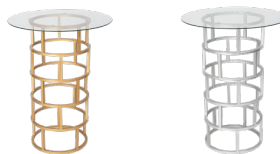

Coctelera Alta Redonda Garden

4 personas

Inversión: Q110 | $15.00

COD: CA24

Medidas: 1.00 mt de alto x 75cms de diámetro

Inventario: 13 Unidades